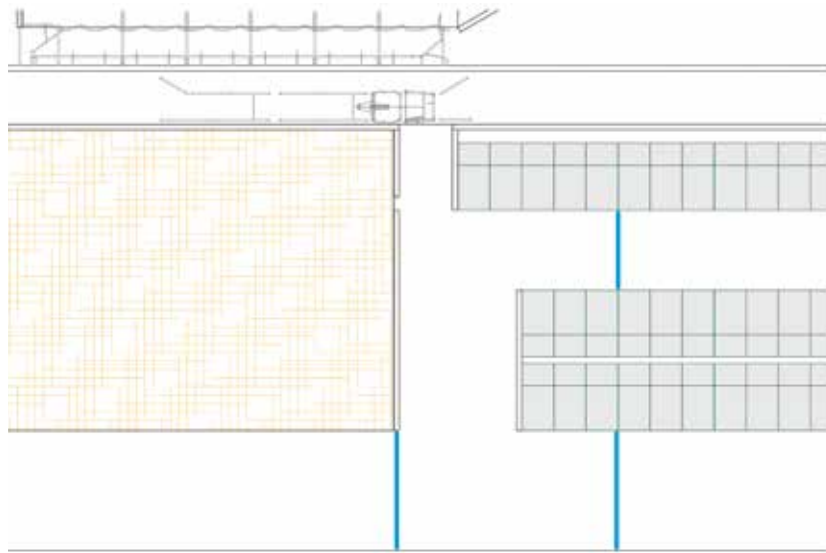

Separatiezone

Voor het creëren van een "tijdelijke" separatiezone binnen de stal of groep. Gedurende de dag kunt u de zone gebruiken als normale leefruimte. Wanneer u het hek laat zakken, kunt u een ruimte creëren waar koeien gescheiden kunnen worden na het melken. Voordelen hiervan zijn: de andere koeien blijven zichtbaar, hebben toegang tot voer en de koeien kunnen gaan liggen, wat minder stress betekent.