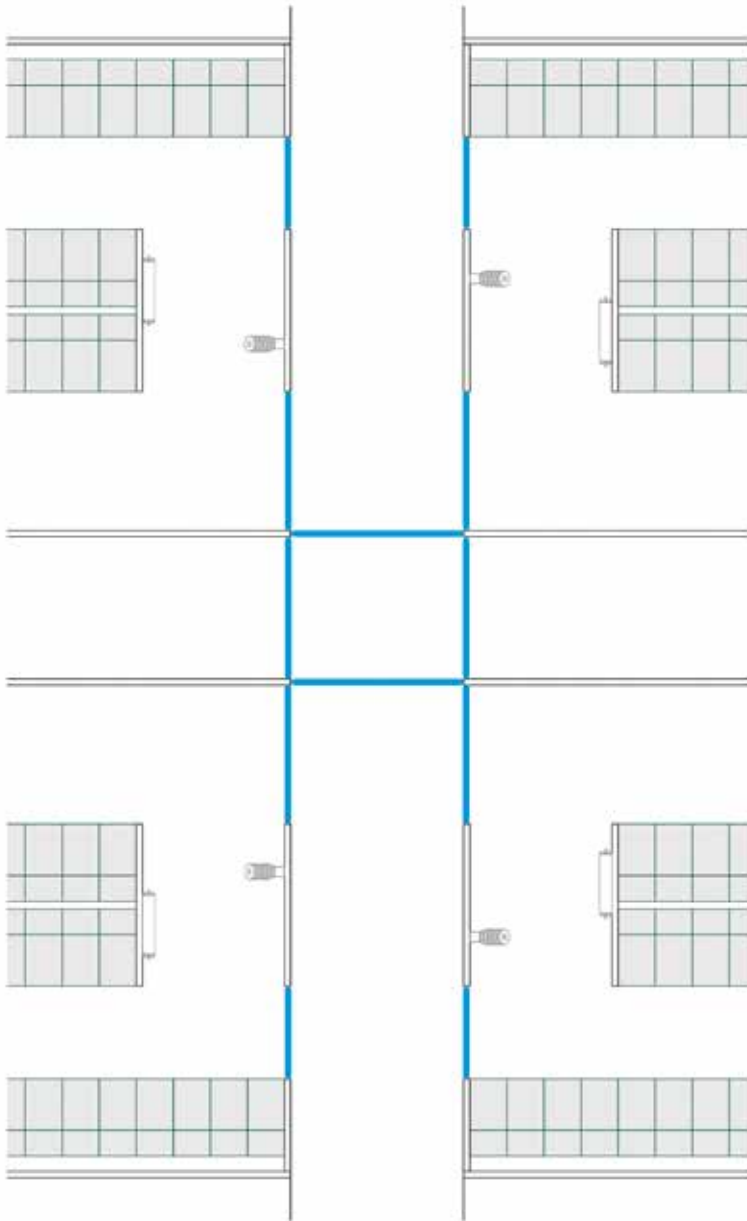

Wachtzone (vrije doorgang van koeien)

In situaties met een vrije doorloop van koeien binnen de stal, moet de koe soms naar de robot toe worden geleid. Door de hefhekken te laten zakken, kunt u een tijdelijke wachtzone creëren voor de melkrobot.

Routing van koeien naar de melkruimte

Zorgt voor de meest efficiënte route van de stal naar de melkruimte, zonder dat er een hek door een dicht op elkaar staande groep koeien hoeft te worden geduwd. Dankzij de maximale hoogte van 380 cm is doorgang van strooiselmachines zeer eenvoudig, vooral met de optionele afstandsbediening.