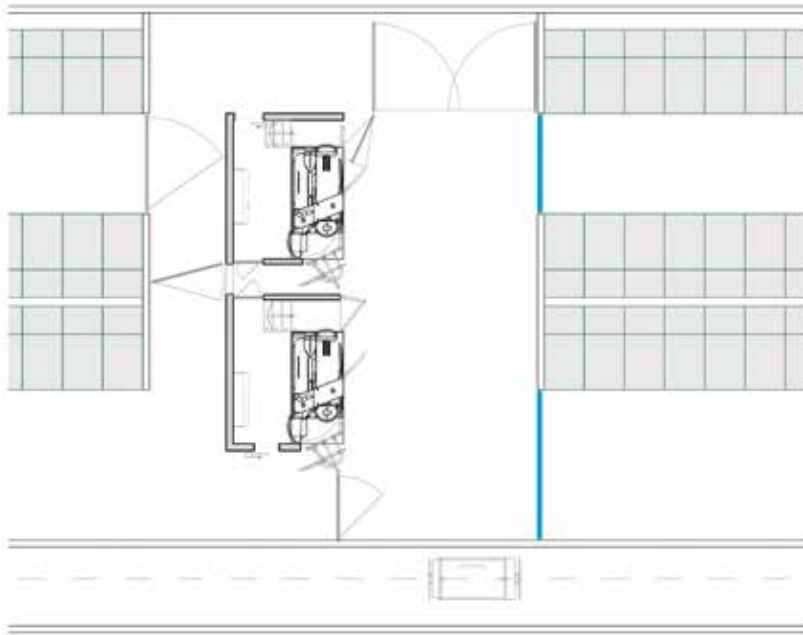

Zorg voor de meest efficiënte routes!

Snel, makkelijk en duurzaam hek voor separatie, doorgang van koeien en het creëren van tijdelijke groepen. Past in vrijwel elke stalindeling en neemt weinig ruimte in. Dé oplossing voor geautomatiseerde stallen.